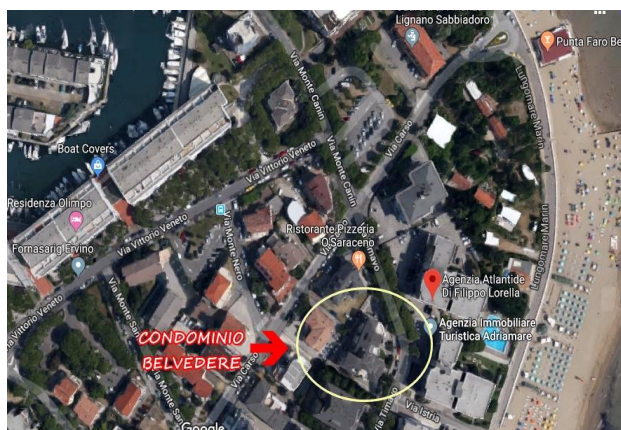

Belvedere

1B07

ITALIANO

OSTERREICH / DEUTSCH

ENGLISH

Zona	Sabbiadoro- PUNTA FARO	Zone	Sabbiadoro- PUNTA FARO	Zone	Sabbiadoro- PUNTA FARO
Indirizzo	Via Timavo	Adresse	Via Timavo	Adress	Via Timavo
Superficie	90 mq. circa	Groesse	90 qm.	Size	90 mq.
Tipologia	1B07 – C6 -Trilocale	Typ	1B07 – C6- Dreizimmerwohnung	Type	1B07 – C6- 02+01
Stato immobile	BUONO	Zustand des Gebäudes	Neue	Condition of the building	New
Accessori	20 mt. dal mare, climatizzatore frigo con congelatore, TV ,lavatrice,lavastoviglie, microonde, 3 terrazzi abitabili, 2 bagni (1 con Box doccia), 1 POSTO AUTO spazioso	Zubehoer	20 mt. Strand, Klimaanlage , TV Waschmaschine ,Geschirrwashmaschine, Mikrowelle, Kuehlschrank mit Gefrierfach, 2 Bad (1 mit Box Dusche), 3 schoene Terrasse PARKPLATZ	Accessories	20 mt. beach, Air conditioned , Washingmachine, Dishwashingmachine TV, shower cubicle , 3 terrasse 1 parking
Classe energetica	103,20 kWh/mq. anno	Energieeffizienzklasse	103,20 kWh/qm. Jahr	Energy class	103,20 kWh/mq. Year